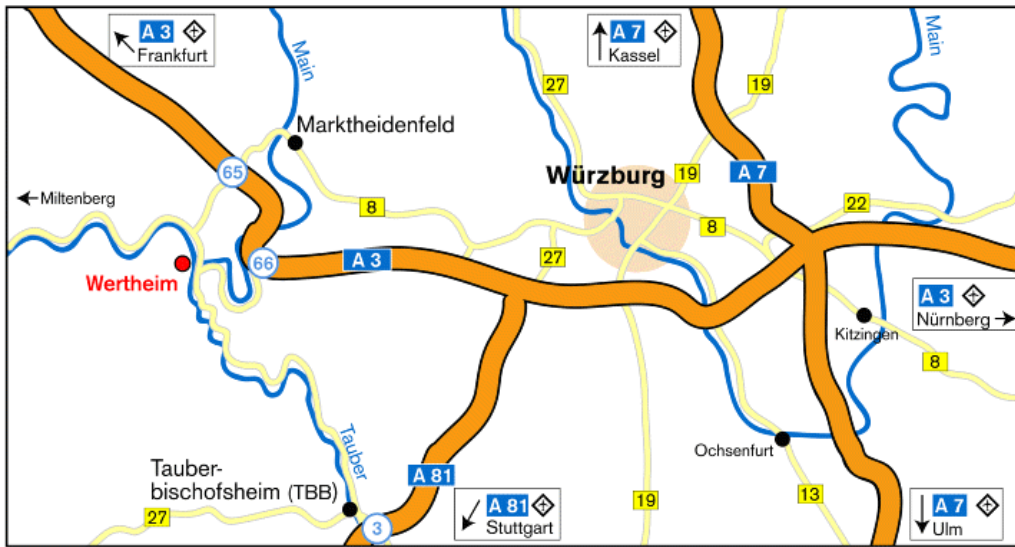

Comment venir chez BRAND en voiture?

BRAND GMBH + CO KG Otto-Schott Str. 25 97877 Wertheim/Germany Tel.: +49 9342 808-0

Prendre l'autoroute A3 (Frankfurt/Nürnberg), puis emprunter les sorties 65, resp. 66.

Prendre les routes (suivre les panneaux) direction Wertheim.
Voir votre destination, BRAND, sur la carte suivante.

Prendre la route L 2310 direction Bestenheid/Miltenberg. A Bestenheid au 3ème feu rouge tourner à droite dans la rue Schwarzwaldstraße. Puis emprunter la 2ème rue à gauche (Otto-Schott-Straße).